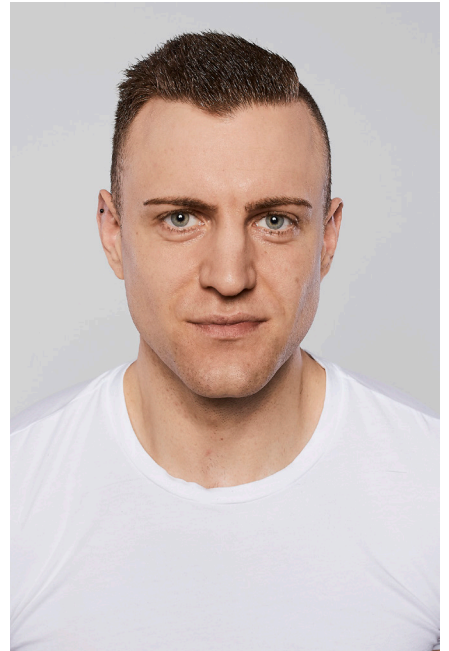

KSMODELS

Robert

Haarfarbe: braun
Schuhgröße: 43

Augenfarbe: blau
Konfektion: M

Größe: 181cm

Maße: 100/85/95

BOOKING
WWW.KSMODELS.DE